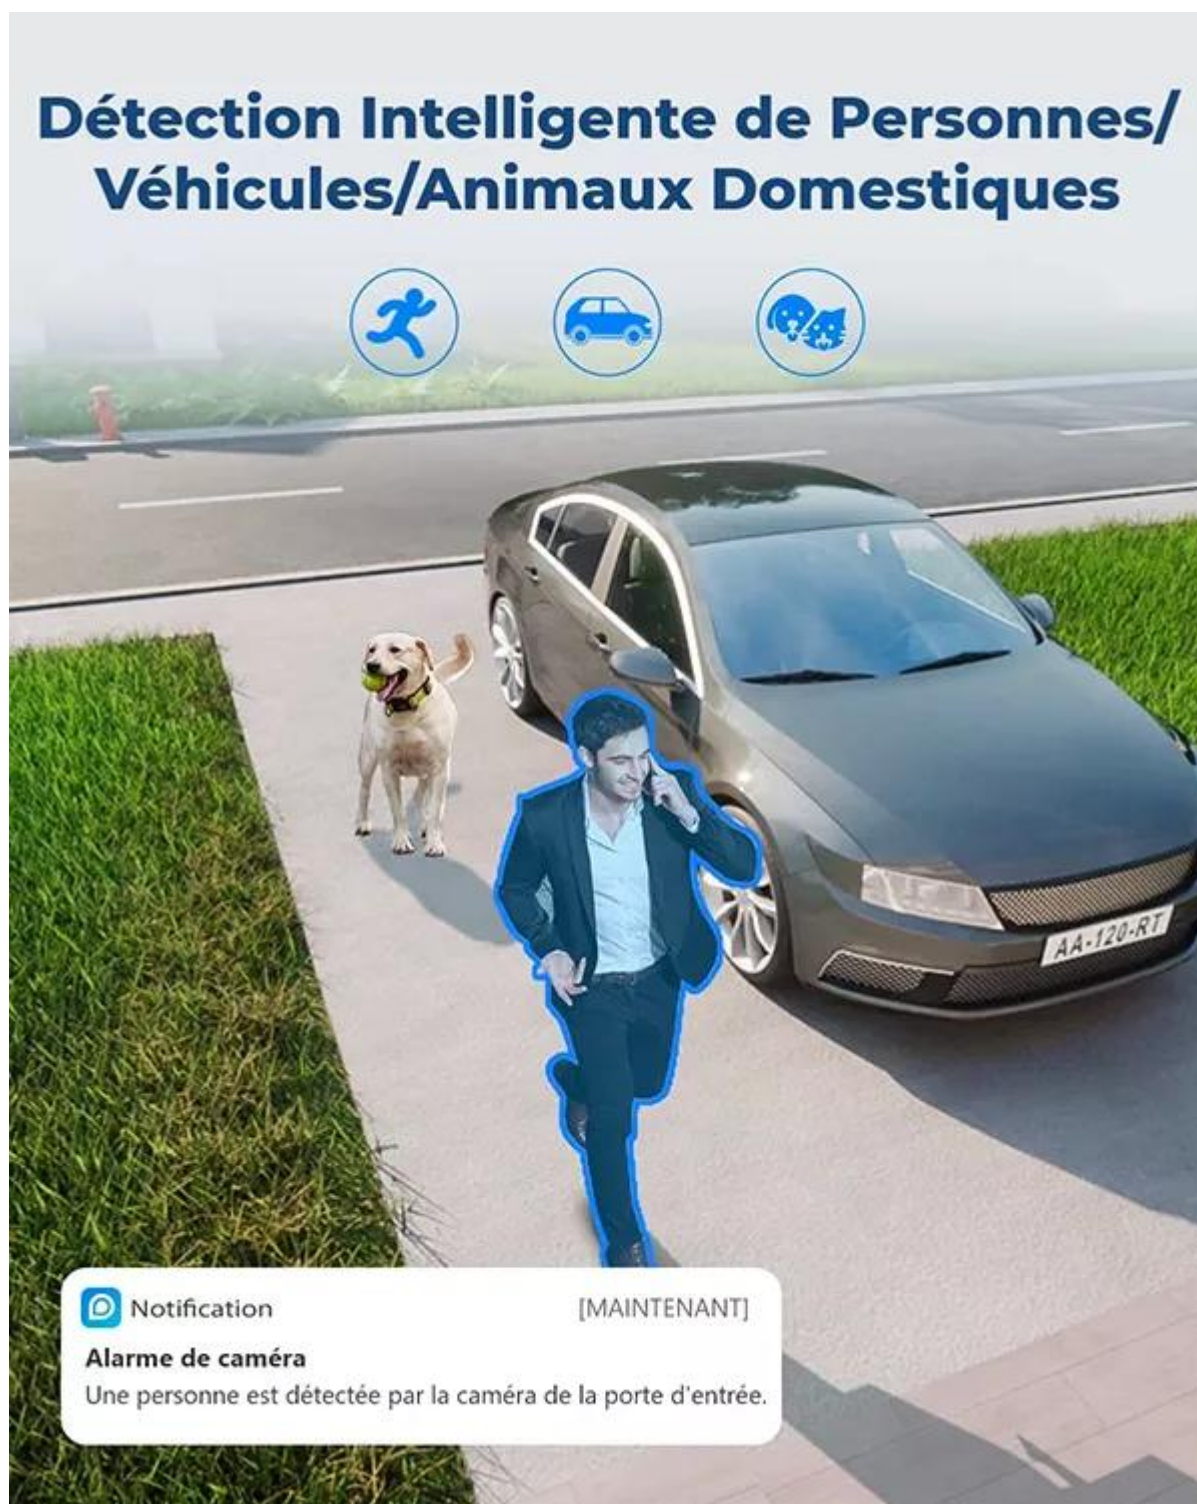

dans son champ de vision. C'est un **atout considérable**, vous permettant d'**identifier** des individus suspects qui rôdent chez vous, ou des **véhicules suspects** (*garés sur vos places privées par exemple*) et dans tous les cas **non désirables**.

Sélectionnez 'Détection de mouvement' et/ou 'Détection d'humain' et/ou 'Détection de véhicule' 'Détection d'animaux'. Vous recevrez **l'alerte la plus adaptée**, en fonction de ce que vous avez coché. Par exemple, si vous cochez toutes les détections, lors du passage d'un chien dans le champ de vision de la caméra, vous recevrez une alerte de **détection d'animal**, alors qu'un humain va vous donner l'alerte de **détection d'humain**.

Notez que les **enregistrements** et les **notifications** sont **indépendants**, avec leur **propre planning d'activation**. Vous pouvez déclencher par exemple des enregistrements de vidéos