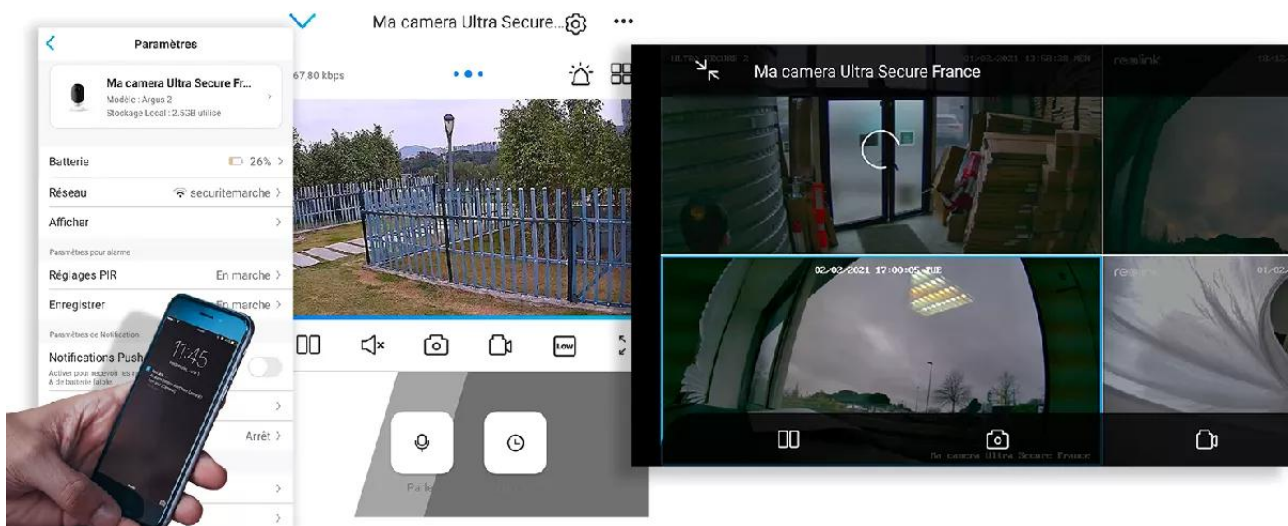

Carte SD fournie

Enregistrez vos vidéos automatiquement, sur la carte SD fournie dans ce pack, lors d'une détection de mouvement et visionnez-les à loisir.
Ici, une **carte SD** d'une capacité de **128 Go** est **fournie** avec la caméra ([F002-0920-51](#)).

Nous proposons une **diversité de caméras** pour **répondre avec précision à vos besoins**. N'hésitez pas à consulter notre [catégorie complète de caméras WiFi autonomes sur batterie et panneaux solaires](#) avec notamment ([F002-3430-32](#) / [F002-3430-35](#) / [F002-3430-50](#) / [F002-3430-70](#) / [F002-3271-00](#) / [F002-3271-70](#) / [F002-2362-71](#) et plus encore). Besoin d'un **panneau solaire pour rendre votre caméra autonome complètement en énergie** ? ([F002-2213-00](#), [F002-2212-00](#) ou [F002-2214-00](#) si pas déjà inclus). Pensez à une **carte SD** ([F002-0920-50](#) / [F002-0920-51](#)) au besoin pour enregistrer automatiquement vos vidéos lors d'une détection voire pour profiter du mode Timelaps (*uniquement sur caméras compatibles*). Ajoutez une **touche dissuasive supplémentaire** avec nos **panneaux signalétiques** « *Attention bâtiment sous vidéosurveillance* », disponibles dans des **formats pratiques A5** ([F002-0531-00](#)) et **A4** ([F002-0501-00](#)). Fabriqués en **plastique rigide**, ils sont conçus pour une installation **en extérieur** et **résistent aux intempéries**. De plus, avec leurs **trous pré-perçés**, leur installation est rapide et pratique.