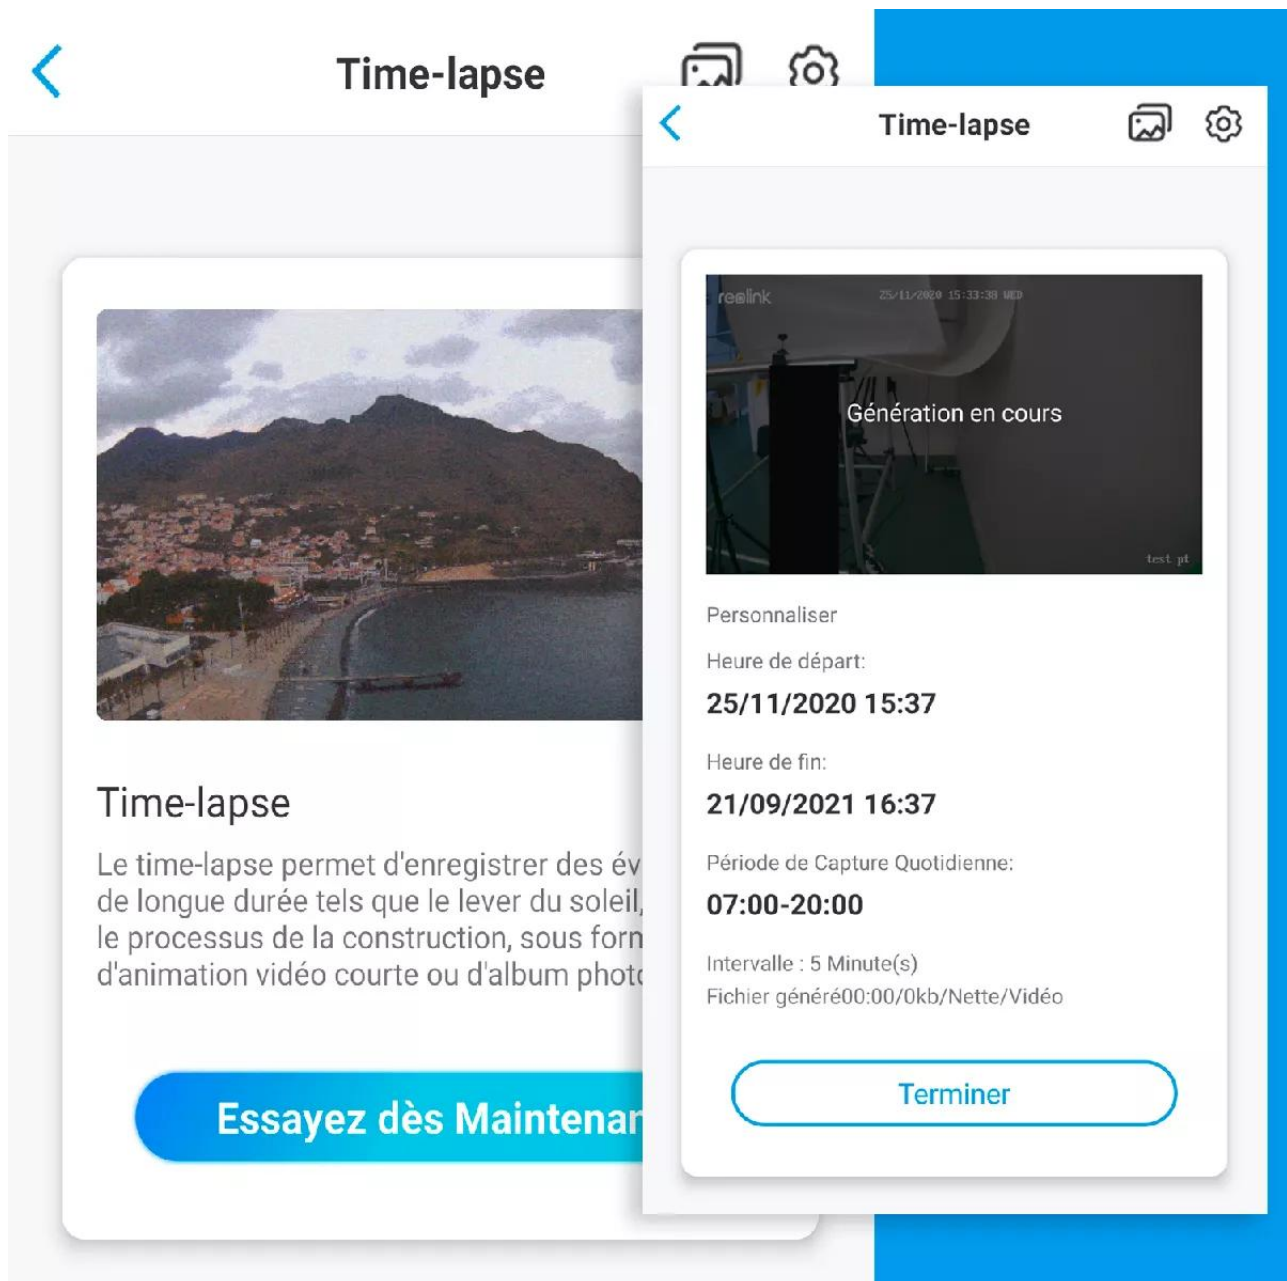

À vous de **choisir l'intervalle entre chaque prise de vue** de la caméra (*entre 10 secondes et 6 heures*), suivant le rendu que vous désirez et ce que ce vous voulez immortaliser (*éclosion, construction, nuages, trafic, etc.*). Notez qu'il va falloir suivre de près la consommation de votre caméra si vous descendez en dessous d'une prise de vue toutes les 2 minutes.

Décidez de la date et l'heure de démarrage et de fin de votre projet. Tout est géré automatiquement par la caméra.

Ce mode Time-lapse est aussi un moyen d'avoir une image régulièrement sauvegardée sur votre carte-SD. Comme un enregistrement continu mais espacé.

Décidez à tout moment de terminer votre projet (*même avant la date de fin enregistrée au départ*) et **exportez vos images ou votre vidéo complète** (*suivant votre sélection initiale*) sur votre téléphone pour l'utiliser comme bon vous semble.